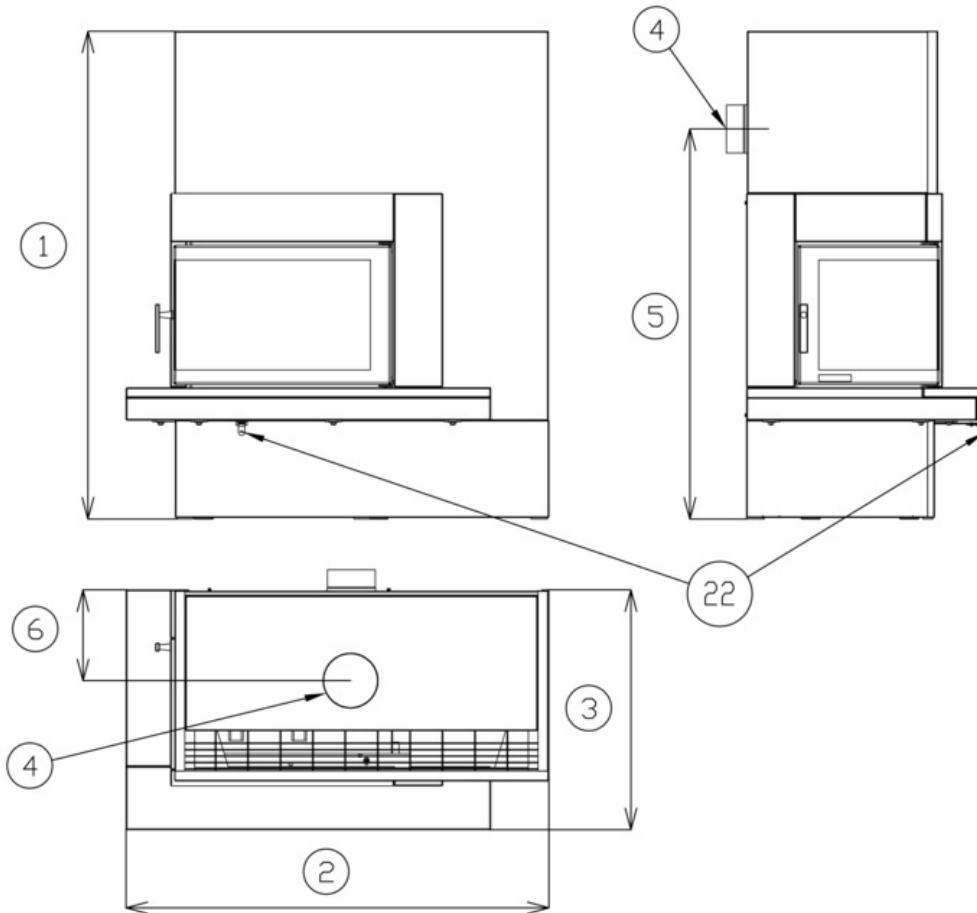

Технический паспорт товара (ru)

РАТЕО 5613-7 леве

Технические данные

Мощность

Номинальная мощность (kW)	8
Управляемая мощность (kW)	4 - 10

Габариты

Высота (1) x Ширина (2) x Глубина (3) (mm)	1506 x 1303 x 740
Максимальная длина дров (mm)	500

Дымовой канал

Подключение дымового канала (4)	верхний / задний
Диаметр дымового канала (mm)	150
Высота оси заднего дымового канала (5) (mm)	1204
Отдаленность оси верхнего дымового канала (6) (mm)	282

Испытания

EN 13 240/A2:2005	да
DIN+	да
BvG §15a	да

Размерный эскиз

Доплнительная информация

1	высота	1506 mm
2	ширина	1303 mm
3	глубина	740 mm
4	дымовой канал	150 mm
5	высота оси заднего дымового канала	1204 mm
6	отдаленность оси верхнего дымового канала	282 mm
7	центральная подача воздуха	100 mm
8	высота оси центральной подачи воздуха	230 mm
22	управление интенсивностью процесса сгорания - назад открыто	