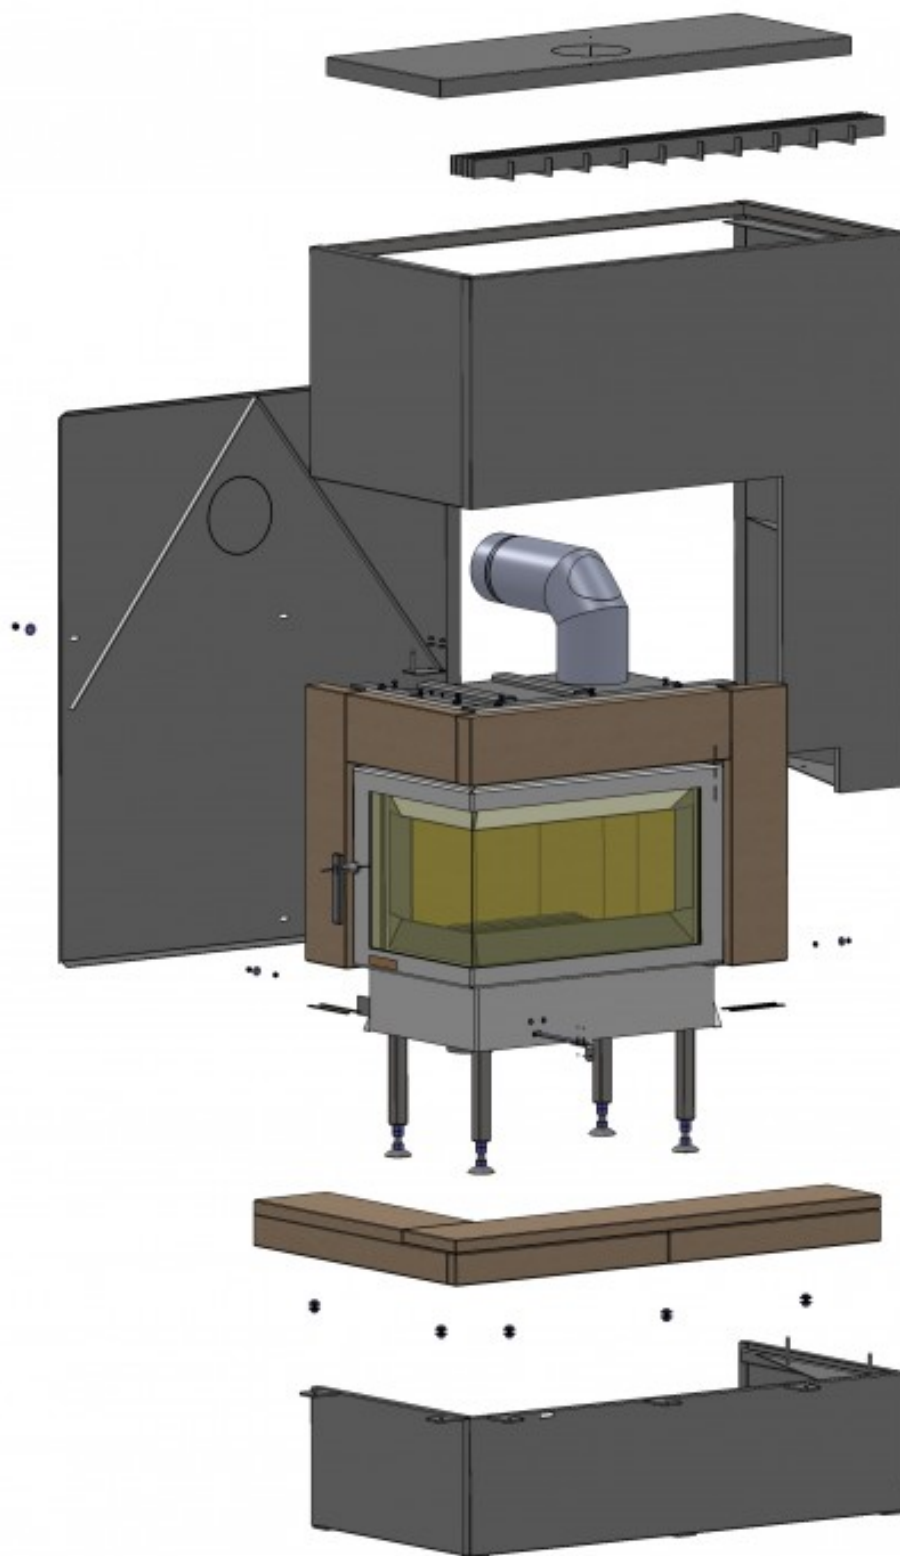

Montážní schéma

Производитель: **ABX s r.o., Žitná 1091/3, 408 01 Rumburk, Česká republika**

tel.: 412 332 523, 412 333 614, fax: 412 333 521, e-mail: info@abx.cz, web: www.abx.cz

Сервис: ABX s r.o., Dvořákova ul. 988, 407 47 Varnsdorf, tel.: 412 372 147, fax: 412 371 242, e-mail: reklamace@abx.cz